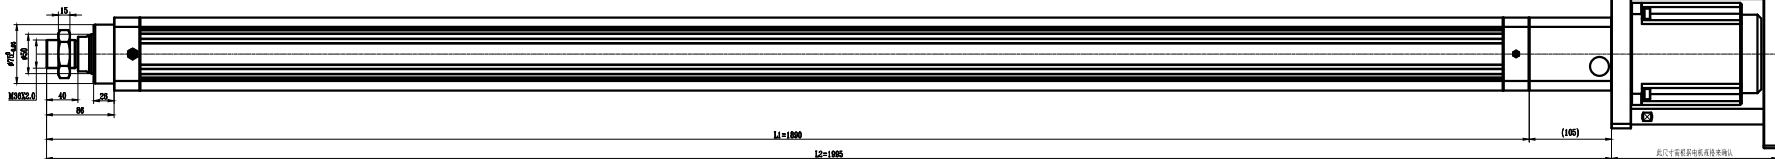

此段为连接电机的接口段
需与电机接口规格相匹配
请确认后再行安装

此段为连接电机的接口段