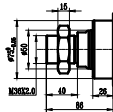

此电机为变频调速电机
额定功率按实际功率
请用户按实际功率