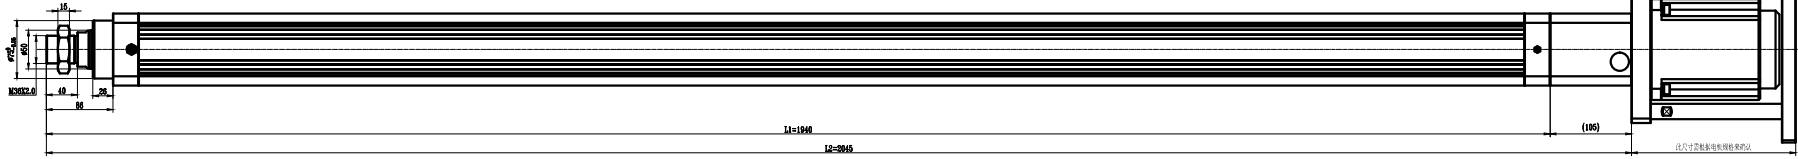

此电机为变频调速电机
额定功率按实际功率
请用户按实际功率