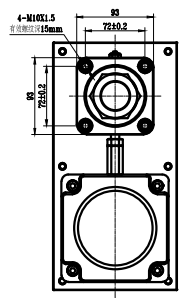

非接触行程限位金属
限位机构接触端从人手
螺母及行程限位